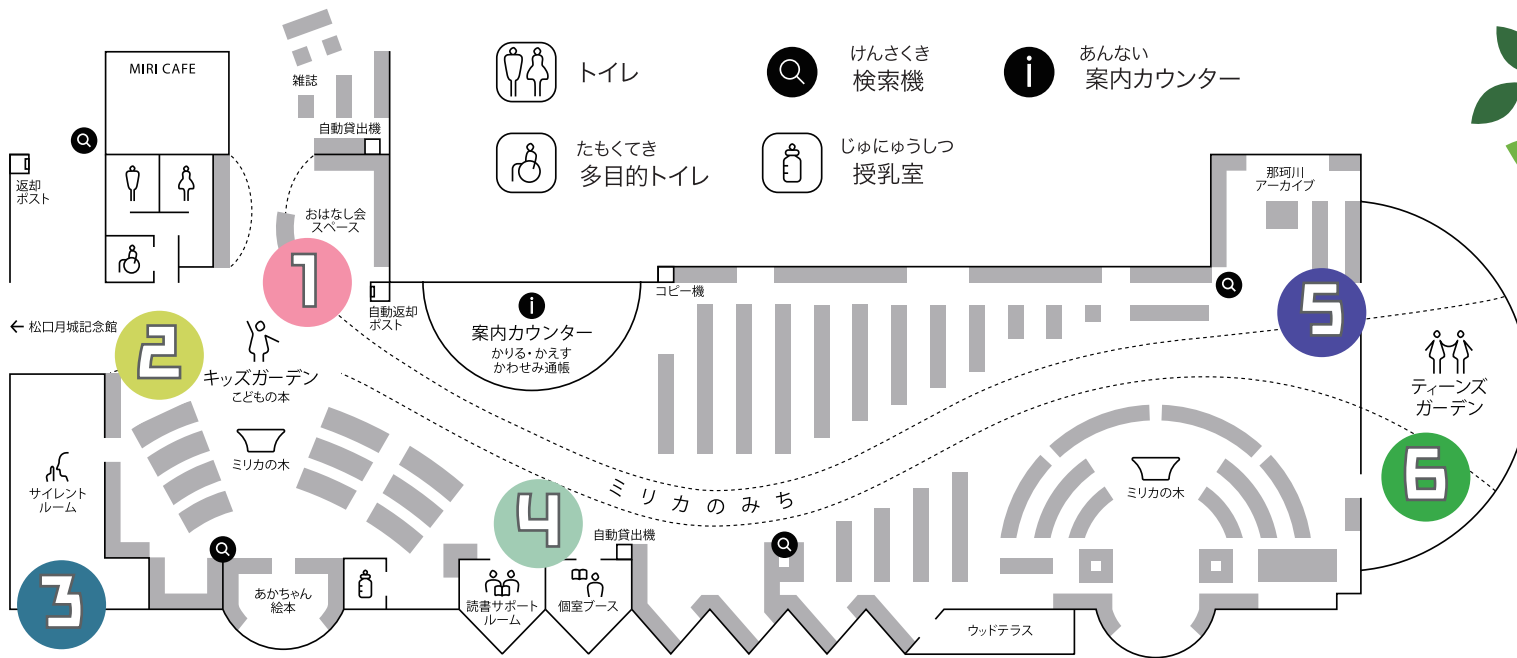

## かえす

- ・返却カウンターや自動返却機でかえすことができます。
- ・返却ポストでもかえせます。

返却ポストがあるところ

- ・ミリカローデン那珂川
- ・北地区公民館、南地区公民館、中央公民館
- ・博多南駅前ビル(「ナカイチ」1階)

## とうろく

- ・利用カードを作るときは、名前・住所がわかるものが必要です。  
(学生証・マイナンバーカードなど)
- ・小学生までの人は、保護者<sup>ほごしゃ</sup>の人と一緒にカウンターへ来てください。

登録できる人

- ☆那珂川市に住んでいる人、那珂川市の学校に通っている人  
那珂川市内ではたらいっている人  
ふくおかとしけんない
- ☆福岡都市圏内に住んでいる人

# 那珂川市図書館 館内図

- トイレ
- けんさくき 検索機
- あんない 案内カウンター
- たもくてき 多目的トイレ
- じゅにゆうしつ 授乳室